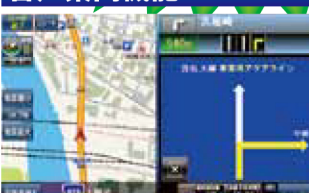

住所検索
約3,562万件

施設検索
約67万件

駅/IC/空港検索
約18,800件

周辺施設検索
約65万件

5種類の最短
ルート検索機能!

- 推奨ルート
- 複数ルート
- 高速優先
- 一般優先
- 最短距離

音声案内機能

画面表示に加えて、音声で曲がる方向や距離を案内してくれます。

高速道路対応

高速道路を優先したルート案内も可能。高速道路走行中はルート線の色が変わります。

とっても見やすい
7インチ

25年版最新
7インチカーナビ

税込
価格 10,000円

3台目以降は19,800円(税込)

商品番号 836 46635

●サイズ(約) / 183×110×25mm ●重量(約) / 282g ●素材 / ABS樹脂 ●仕様 / 7インチ・タッチパネル(静電式) ●内蔵メモリ / 8GB ●バッテリー: 1000mAh / 3.7Vリチウムポリマー ●駆動/充電時間: 1時間/4時間 ●縮尺 / 12段階(10m-50km) ●解像度 800×480pxi ●付属品 / 車載用DCアダプター、取付マウント、マウントステー・日本語取扱説明書 ●全国道路ネットワーク&オープンストリートマップ地図 ●保証期間 / 購入日より1年間